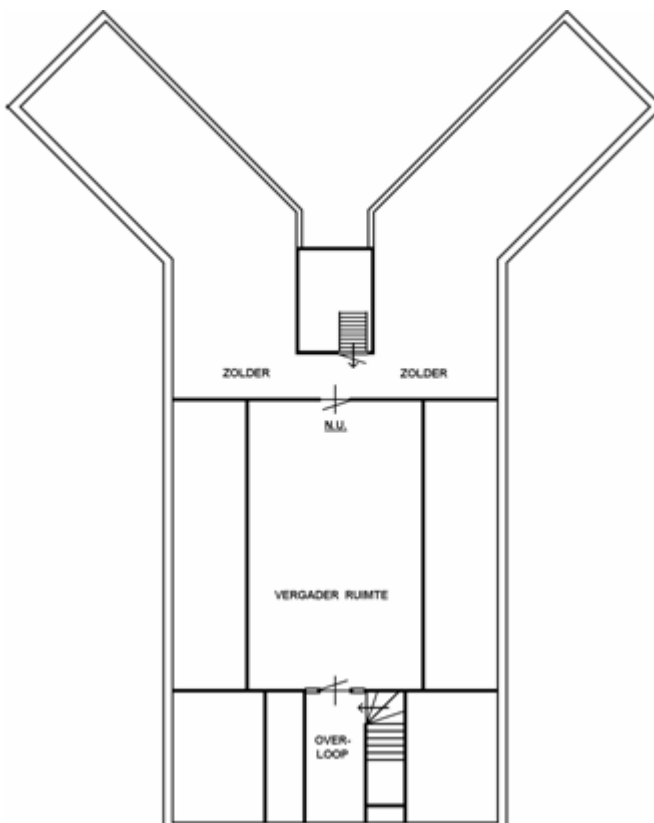

### Benedenruimte:

- Educatieruimte
- Oppervlakte: 8 x 9 mtr. (72 m<sup>2</sup>)
- Maximaal ca. 60 personen
- N.U. is nooduitgang

### Bovenruimte:

- Vergaderruimte
- Oppervlakte: 8 x 5 mtr. (40 m<sup>2</sup>)
- Maximaal ca. 20 personen
- N.U. is nooduitgang