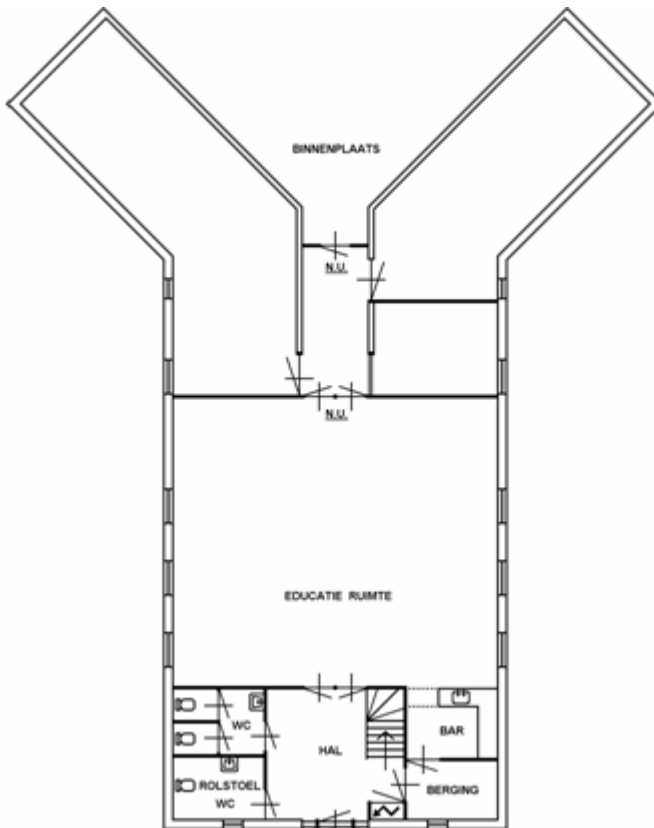

### Benedenruimte:

- Educatieruimte
- Oppervlakte: 8 x 9 mtr. (72 m<sup>2</sup>)
- Maximaal ca. 60 personen
- N.U. is nooduitgang

### Bovenruimte:

- Vergaderruimte
- Oppervlakte: 8 x 5 mtr. (40 m<sup>2</sup>)
- Maximaal ca. 20 personen
- N.U. is nooduitgang